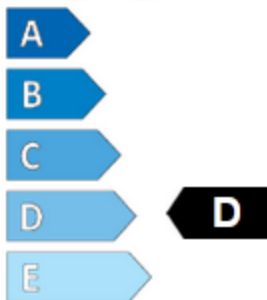

ENERG

ARIVO

2EAR717F

195/60 R 14 WINMASTER PROX ARW 3 86H

Úspora paliva

Přilnavost na mokru

Úroveň hluku

Záběr na sněhu