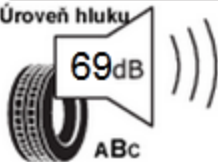

ENERG

ARIVO

2EAR717F

195/60 R 14 WINMASTER PROX ARW 3 86H

Úspora paliva

Přilnavost na mokru

Úroveň hluku

Záběr na sněhu